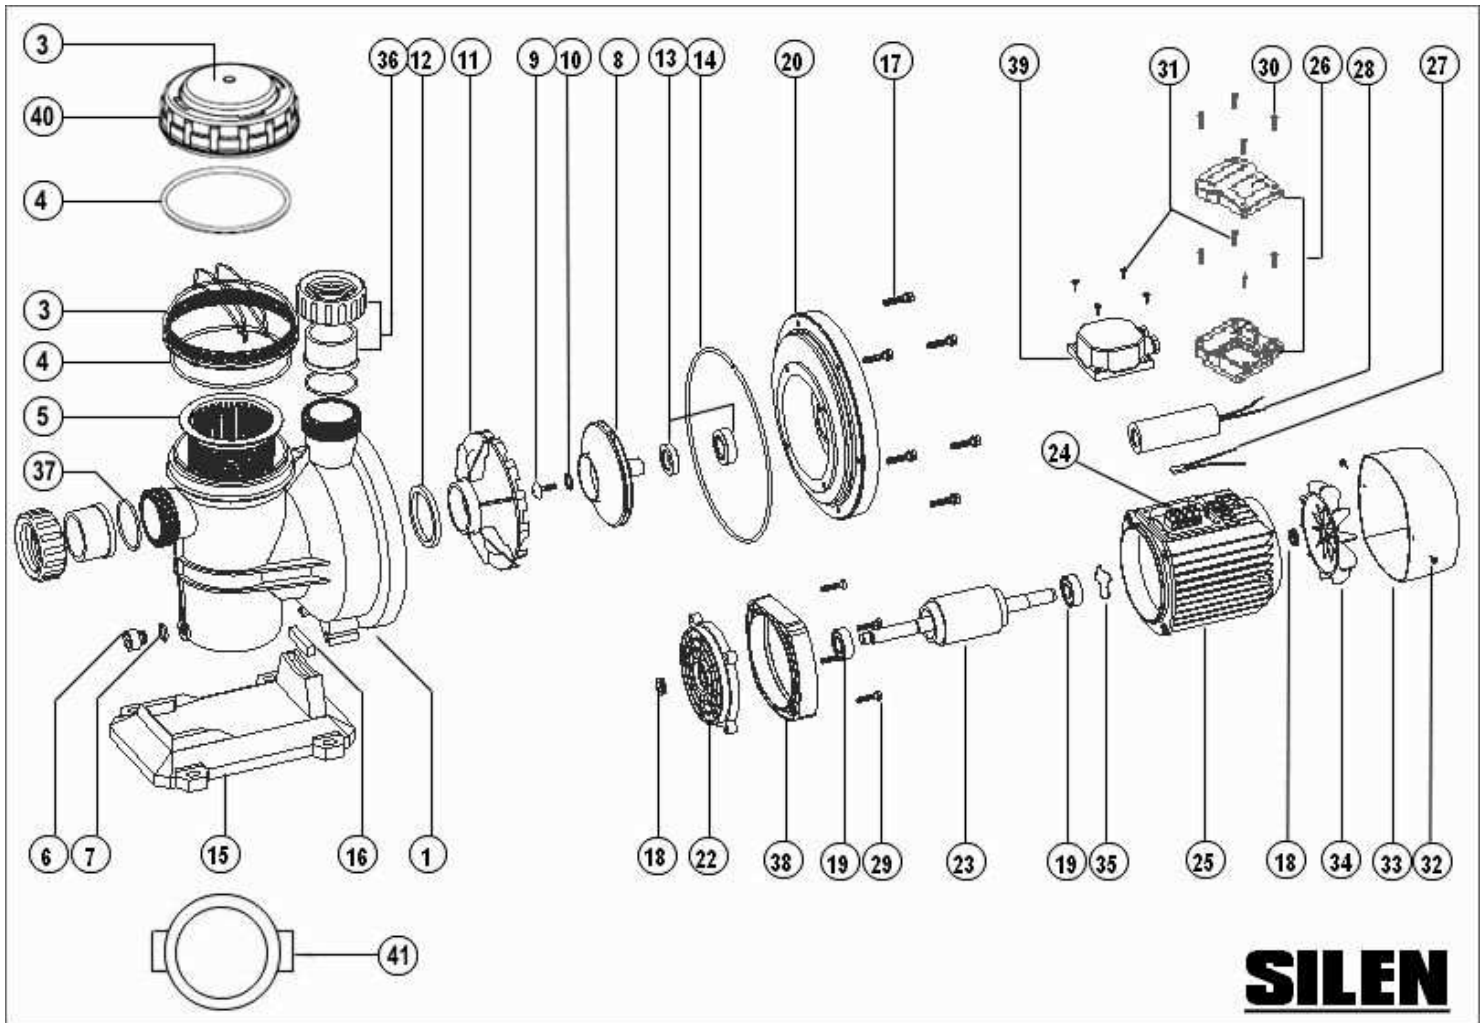

Fachbetrieb seit 1995

SILEN

SILEN 30/50/75/100							
Bezeichnung		Teil No.	Best.- Nr.	Bezeichnung		Teil No.	Best.- Nr.
Vorfiltergehäuse		1	810423	Welle Silen 100 M		23	85501
Vorfiltergehäuse (incl. 3,4,5,6,7)		1	85486	Welle Silen 75 T		23	85500
Filterdeckel		3	810424	Welle Silen 30 / 50 T		23	85498
O - Ring		4	8388	Welle Silen 100 T		23	85502
Filter		5	810425	Welle Silen 30 / 50 M		23	85497
Stopfen		6	810338	Welle Silen 75 M		23	85499
O - Ring		7	8390	Klemmstein		24	85093
LaufRad Silen 100 M		8	810486	Klemmstein		24	89020
LaufRad Silen 100 T		8	85848	Stator Silen 30 / 50 M		25	85490
LaufRad Silen 50 T		8	85846	Stator Silen 75 M		25	85492
LaufRad Silen 30 T		8	85858	Stator Silen 100 M		25	85494
LaufRad Silen 30 M		8	810488	Stator Silen 100 T		25	85495
LaufRad Silen 50 M		8	810484	Stator Silen 75 T		25	85493
LaufRad Silen 75 M		8	810485	Stator Silen 30 / 50 T		25	85491
LaufRad Silen 75 T		8	85847	Klixon Silen 100 M		27	814011
Schraube		9	85813	Klixon Silen 30 / 50 M		27	814015
O - Ring		10	8300	Klixon Silen 75M		27	814014
Leitrad Silen 100		11	810430	Kondensator		28	82049
Leitrad Silen 30/50/75		11	810429	Schraube		29	80028
Dichtung		12	8324	Schraube		31	80071
Gleitringdichtung (414 + 547)		13	874574	Schraube		32	80070
O - Ring		14	8391	Lüfterdeckel		33	810433
Pumpenfuß		15	810431	Lüfterrad		34	81040
Vibrationsdämpfer		16	86016	Federring		35	8717
Schraube		17	80010	Überwurfmutter		36	810464
Dichtring		18	8349	Anschluss-Tülle für 38mm Schlauch		36	810475
Kugellager		19	81963	Anschluss-Stutzen für PVC-Klebe-Rohr 50mm		36	810463
Druckteller für Silen		20	81048	Dichtung		37	8350
				Klemmkasten		39	85123