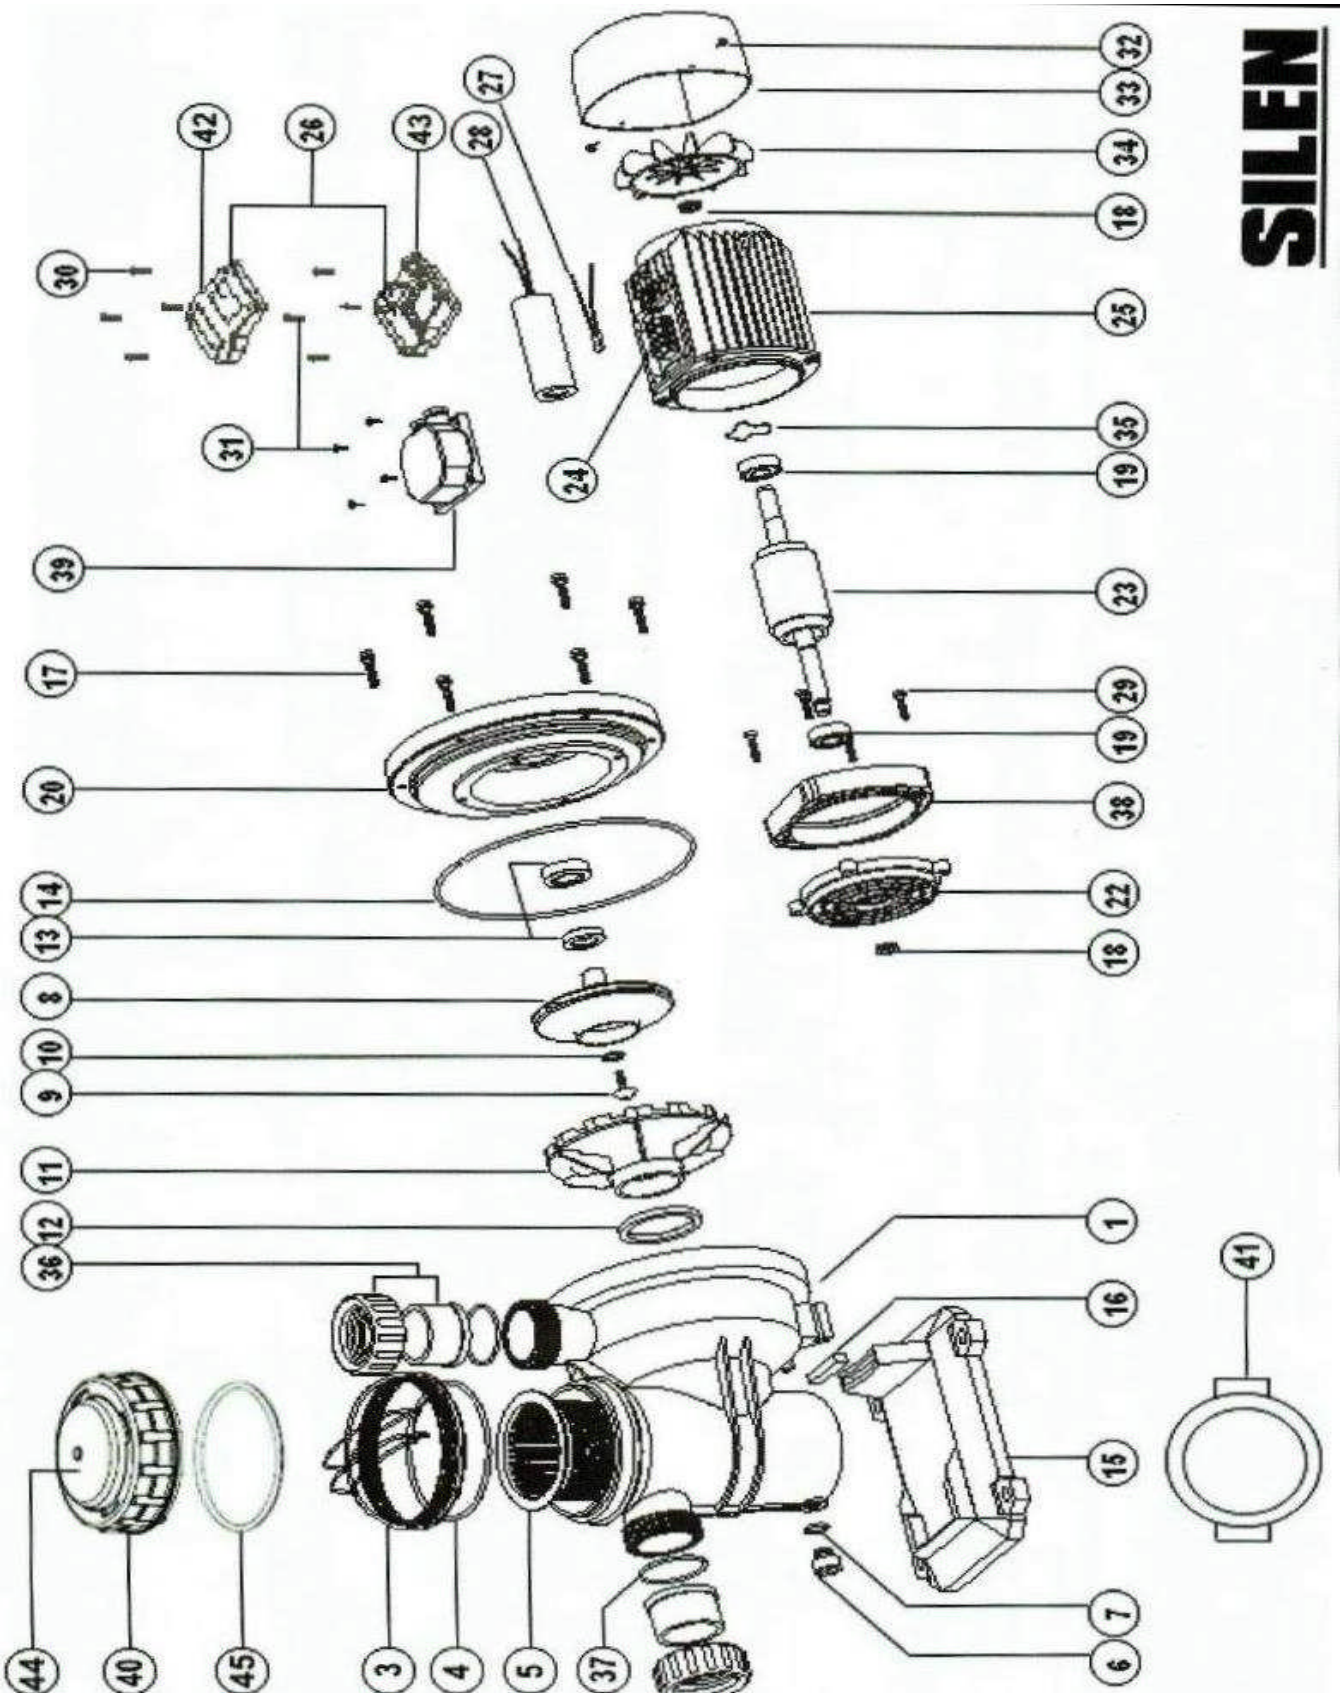

Ersatzteile-Liste für Espa-Pumpe Silen 30/50/75/100

Ersatzteile-Liste für Espa-Pumpe Silen 30/50/75/100

Pos	Artikel-Nr.	Bezeichnung	Pos	Artikel-Nr.	Bezeichnung
1	810423	Pumpengehäuse	23	85502	Welle Silen 100 T*
3	810424	Filterdeckel (alte Version)	23	85501	Welle Silen 100 M*
4	8388	O-Ring für 810424 (alte Version)	24	89020	Klemmleiste - T Version*
5	810425	Filterkorb, Siebkorb	24	85093	Klemmleiste - M Version*
6	810338	Ablasstopfen	25	85491	Stator Silen 30,50 T*
7	8390	O-Ring für 810338	25	85977	Stator Silen 30,50 M*
8	85858	Laufrad Silen 30 T	25	85493	Stator Silen 75 T*
8	810488	Laufrad Silen 30 M	25	85492	Stator Silen 75 M*
8	85846	Laufrad Silen 50 T	25	85495	Stator Silen 100 T*
8	810484	Laufrad Silen 50 M	25	85494	Stator Silen 100 M*
8	85847	Laufrad Silen 75 T	26	811100033	Klemmkasten M-Version - Komplett
8	810485	Laufrad Silen 75 M	27	814015	Klixon 30, 50 M-Version
8	85848	Laufrad Silen 100 T	27	814014	Klixon 75 M-Version
8	10486	Laufrad Silen 100 M	27	814011	Klixon 100 M-Version
9	85813	Laufradschraube (nur in T-Version)	28	82049	Kondensator
10	8300	Unterlegscheibe für Laufradschraube	29	80028	Schrauben Distanzteller
11	810429	Leitrad für Silen 30, 50, 75	30	80072	Schrauben für Klemmkasten T-Version*
11	810430	Leitrad für Silen 100	31	93	Schrauben für Klemmkasten M-Version*
12	8324	Dichtung Leitrad	31	80071	Schrauben für Klemmkasten T-Version*
13	874583	Gleitringdichtung-Neu Modell 2007	32	80070	Schraube Lüfterdeckel
13	874574	Gleitringdichtung-Alt Modell 2003	33	810433	Lüfterdeckel
14	8391	Gehäusedichtung	34	81040	Lüfterrad
15	810431	Pumpenfuß	35	8717	Federring
16	8616	Vibrationsdämpfer	36	810464	Überwurfmutter
17	80010	Schraube für Pumpengehäuse	36	810463	Druckstutzen mit Klebemuffe DN 50
18	8349	Dichtung Lagerschild	36	810475	Druckstutzen Tülle 38mm Schlauch
18	142699	Dichtung Lagerschild (Modell 2008)	37	8350	O-Ring Druckstutzen
19	81963	Kugellager	37	4100032	O-Ring Druckstutzen (Modell 2003)
20	80309	Druckteller	38	800030	Distanzteller
20	129420	Druckteller (Modell 2007)	39	810475	Klemmkasten T-Version
22	81165	Lagerschild	40	81333348	Überwurfmutter Filterdeckel
22	154835	Lagerschild (Modell 2008)	41	127995	Schlüssel für Überwurfmutter*
23	85498	Welle Silen 30, 50 T*	42	135136	Klemmkasten-Deckel M-Version*
23	85497	Welle Silen 30, 50 M*	43	133890	Klemmkasten-Unterteil M-Version*
23	85500	Welle Silen 75 T*	44	8133347	Filterdeckel
23	85499	Welle Silen 75 M*	45	8318	O-Ring für 8133347