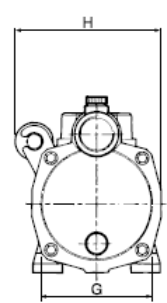

Fachbetrieb seit 1995

	A	B	C	D	E	F	G	H	kg
ASPRI 10/3 B	403	200	247	74	165	128	102	135	10,0
ASPRI 10/4 B	420	217	264	74	165	128	102	135	11,0

ASPRI 10 / ASPRI 10 B

Bezeichnung	Ab Serie-Nr.	Teil-No.	Best.-Nr.	Bestell-Menge	Bezeichnung	Ab Serie-Nr.	Teil-No.	Best.-Nr.	Bestell-Menge
Sauggehäuse Aspri 10 B (Messing)	96/H-01	1	7427		Streuscheibe	96/H-01	20	80615	
	96/H-01	1			Lager 6202 ZZ	96/H-01	21	81901	
O-Ring 13,1 x 1,6	96/H-01	2	80345		Lager 6202 ZZ SKF	96/H-30	21	81949	
Einfüllstopfen Messing (B)	96/H-01	3	80888		Rotor Aspri 10 B.3	96/H-01	22	7045	
		3	80150		Rotor Aspri 10 B.4	96/H-01	22	9983	
Dichtung Mantel	96/H-01	4	80688		Stator 10 B.3 220/380 V	96/H-01	23	89401	
Pumpenmantel Aspri 10 B.3	96/H-01	5	7046		Stator 10 B.3 M 230v CB1	96/H-01	23	87084	
Pumpenmantel Aspri 10 B.4	96/H-01	5	9978		Stator 10 B.3 M 230v CB3	96/H-01	23	87308	
	96/H-01				Stator 10 B.4 220/380 V	96/H-01	23	9402	
Luftabscheider (PPE-30GF)	99/K-28 83	6	87410		Stator 10 B.4 M 230 V CB1	96/H-01	23	87052	
Schraube M 5 x 10	96/H-01	7	80039		Stator 10 B.4 M 230 V CB3	96/H-01	23	87316	
Unterlegscheibe	96/H-01	8	246		Lager 6201 ZZ	96/H-01	24	81936	
Lauftradkern	96/H-01	9	80254		Federscheibe M 32 x 0,4	96/H-01	25	80748	
Leitrad	96/H-01	10	80075		Mutter M5 DIN 6923	96/H-01	26	118	
Lauftrad, Edelstahl	96/H-01	11	89995		Lüfterdeckel	96/H-01	27	80076	
Leitrad ohne Deckel für Zwischenring	96/H-01	12	80073		Lagerdeckel	96/H-01	28	89505	
Zwischenring mit Leitrad (ohne Deckel)	98/J-01	13	810446		Lüfterrad	96/H-01	29	81098	
Zwischenring	H-01, ..., J-01	13	810446		Schraube M4 x 10	96/H-01	30	52	
Distanzscheibe für Lauftrad	96/H-01	14	87243		Kondensator 12 uF CB1	96/H-01	31	82012	
Distanzhülse	96/H-01	15	80290		Kondensator 12 uF CB3	96/H-01	31	82051	
Gleitringdichtung drehend	96/H-01	16	80500		Klemmkasten CB1	96/H-01	32	89331	
Gleitringdichtung fix (nur mit Teil 80500)	96/H-01	17			Klemmkasten CB3 kompl.	96/H-01	32	857006	
Druckgehäuse	96/H-01	18	9947		Kabeldurchführung	98/J-01	33	10200	
Gewindestange Aspr 10-3 M5 x 320	96/H-01	19	88103						
Gewindestange Aspr 10-4 M5 x 337	96/H-01	19	88093						