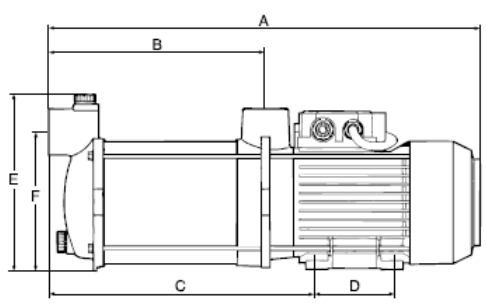

Fachbetrieb seit 1995

	A	B	C	D	E	F	G	H	kg
ASPRI 10/3 B	403	200	247	74	165	128	102	135	10,0
ASPRI 10/4 B	420	217	264	74	165	128	102	135	11,0

ASPRI 10 / ASPRI 10 B

Bezeichnung	Ab Serie-Nr.	Teil-No.	Best.-Nr.	Bestell-Menge	Bezeichnung	Ab Serie-Nr.	Teil-No.	Best.-Nr.	Bestell-Menge
Sauggehäuse Aspri 10 B (Messing)	96/H-01	1	7427		Streuscheibe	96/H-01	20	80615	
	96/H-01	1			Lager 6202 ZZ	96/H-01	21	81901	
O-Ring 13,1 x 1,6	96/H-01	2	80345		Lager 6202 ZZ SKF	96/H-30	21	81949	
Einfüllstopfen Messing (B)	96/H-01	3	80888		Rotor Aspri 10 B.3	96/H-01	22	7045	
		3	80150		Rotor Aspri 10 B.4	96/H-01	22	9983	
Dichtung Mantel	96/H-01	4	80688		Stator 10 B.3 220/380 V	96/H-01	23	89401	
Pumpenmantel Aspri 10 B.3	96/H-01	5	7046		Stator 10 B.3 M 230v CB1	96/H-01	23	87084	
Pumpenmantel Aspri 10 B.4	96/H-01	5	9978		Stator 10 B.3 M 230v CB3	96/H-01	23	87308	
	96/H-01				Stator 10 B.4 220/380 V	96/H-01	23	9402	
Luftabscheider (PPE-30GF)	99/K-28 83	6	87410		Stator 10 B.4 M 230 V CB1	96/H-01	23	87052	
Schraube M 5 x 10	96/H-01	7	80039		Stator 10 B.4 M 230 V CB3	96/H-01	23	87316	
Unterlegscheibe	96/H-01	8	246		Lager 6201 ZZ	96/H-01	24	81936	
Lauftradkern	96/H-01	9	80254		Federscheibe M 32 x 0,4	96/H-01	25	80748	
Leitrad	96/H-01	10	80075		Mutter M5 DIN 6923	96/H-01	26	118	
Lauftrad, Edelstahl	96/H-01	11	89995		Lüfterdeckel	96/H-01	27	80076	
Leitrad ohne Deckel für Zwischenring	96/H-01	12	80073		Lagerdeckel	96/H-01	28	89505	
Zwischenring mit Leitrad (ohne Deckel)	98/J-01	13	810446		Lüfterrad	96/H-01	29	81098	
Zwischenring	H-01, ..., J-01	13	810446		Schraube M4 x 10	96/H-01	30	52	
Distanzscheibe für Lauftrad	96/H-01	14	87243		Kondensator 12 uF CB1	96/H-01	31	82012	
Distanzhülse	96/H-01	15	80290		Kondensator 12 uF CB3	96/H-01	31	82051	
Gleitringdichtung drehend	96/H-01	16	80500		Klemmkasten CB1	96/H-01	32	89331	
Gleitringdichtung fix (nur mit Teil 80500)	96/H-01	17			Klemmkasten CB3 kompl.	96/H-01	32	857006	
Druckgehäuse	96/H-01	18	9947		Kabeldurchführung	98/J-01	33	10200	
Gewindestange Aspr 10-3 M5 x 320	96/H-01	19	88103						
Gewindestange Aspr 10-4 M5 x 337	96/H-01	19	88093						