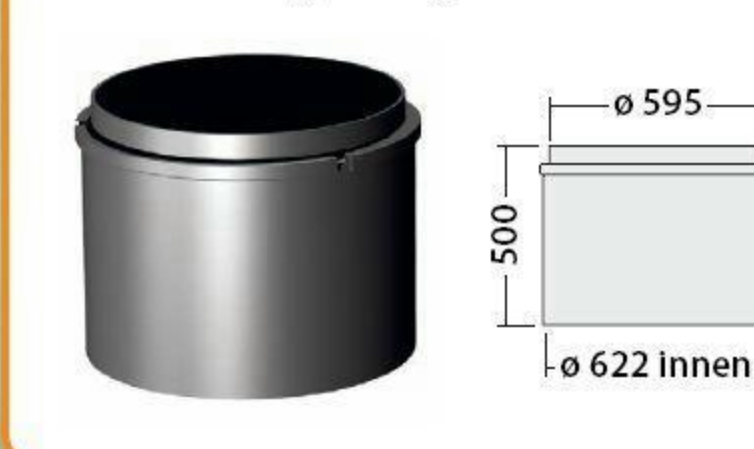

SICKERMODUL

	400 l	
		Breite: 790

ABDECKUNGEN UND DOME

Gussabdeckung

PE-Abdeckung

Domverlängerung

PKW-befahrbarer Teleskopdom

PKW-befahrbares Teleskopmodul