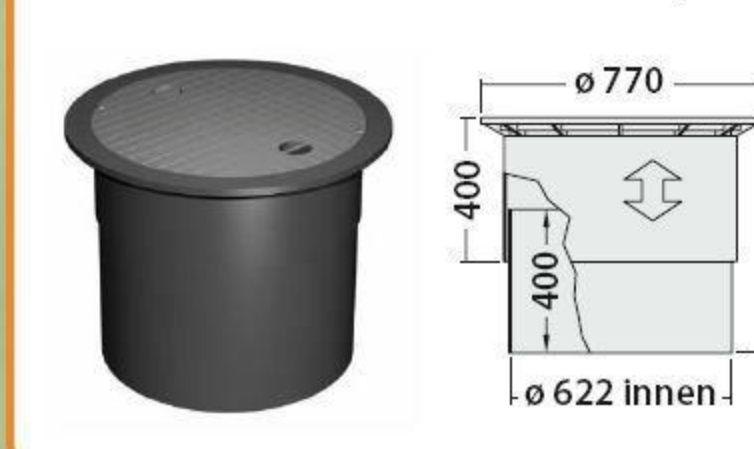

SICKERMODUL

	400 l	
		Breite: 790

ABDECKUNGEN UND DOME

Gussabdeckung

PE-Abdeckung

Domverlängerung

PKW-befahrbarer Teleskopdom

PKW-befahrbares Teleskopmodul